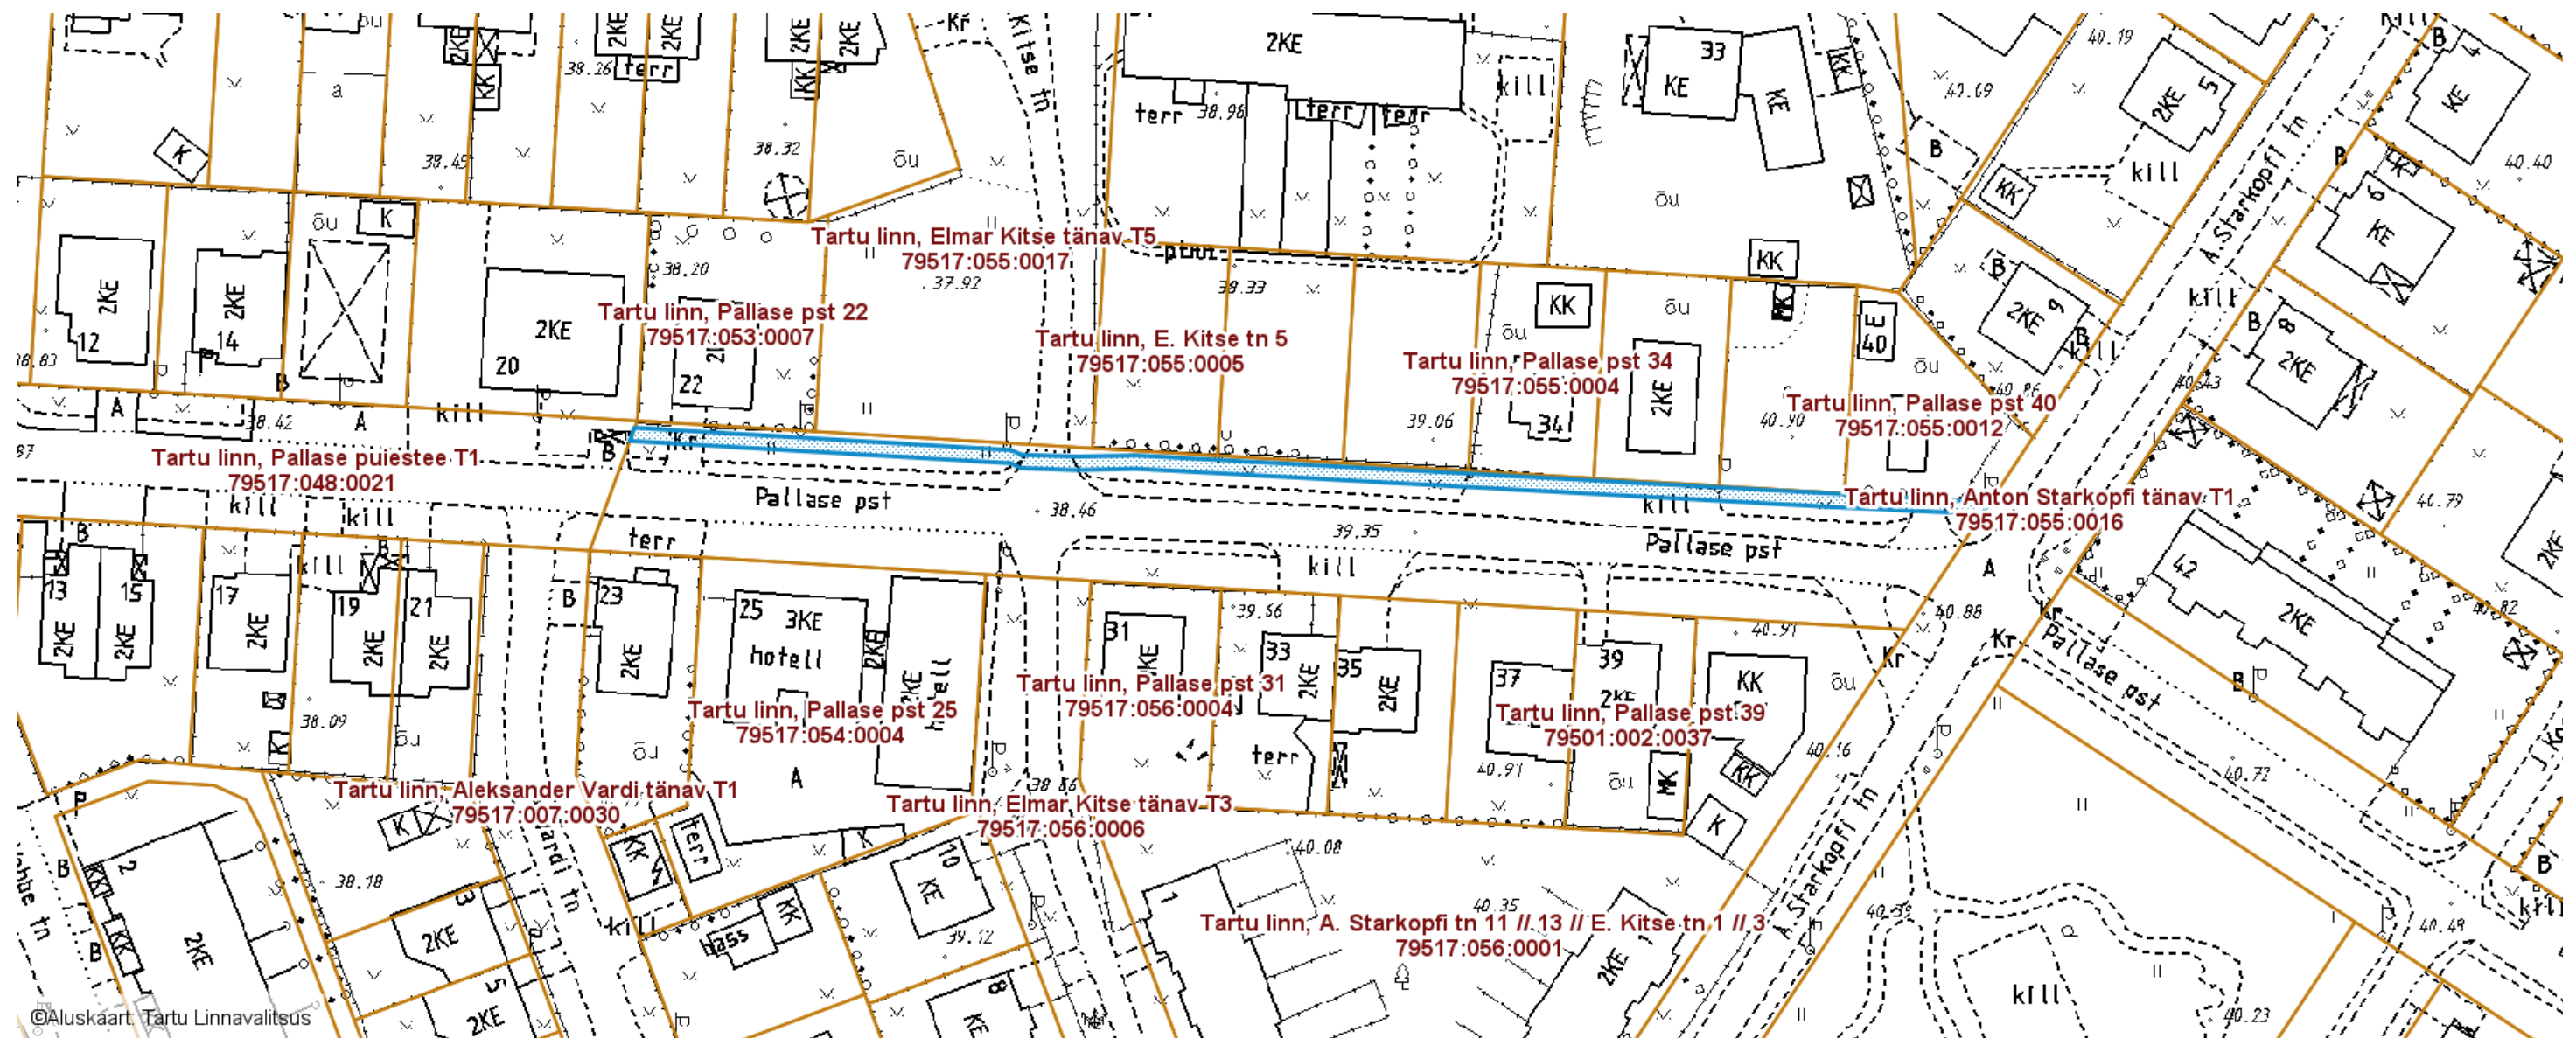

ISIKLIKU KASUTUSÕIGUSEGA KOORMATAVA

ALA SKEEM

Tartu linn, Pallase puiestee T23 (79517:054:0018)

M 1 : 1000

— Isikliku kasutusõigusega seatav
maa-ala 411 m²
(10 kV maakaabelliin)

Koostas: **Jelena Lindmäe**

Nr	X	Y
1	6472088.45	662913.99
2	6472088.16	662922.47
3	6472088.34	662931.38
4	6472081.29	663060.55
5	6472079.50	663059.41
6	6472079.93	663050.05
7	6472080.57	663036.48
8	6472086.34	662931.32
9	6472086.13	662922.30
10	6472086.45	662913.91
11	6472087.17	662912.43
12	6472090.53	662854.80
13	6472092.52	662855.50
14	6472089.14	662912.55